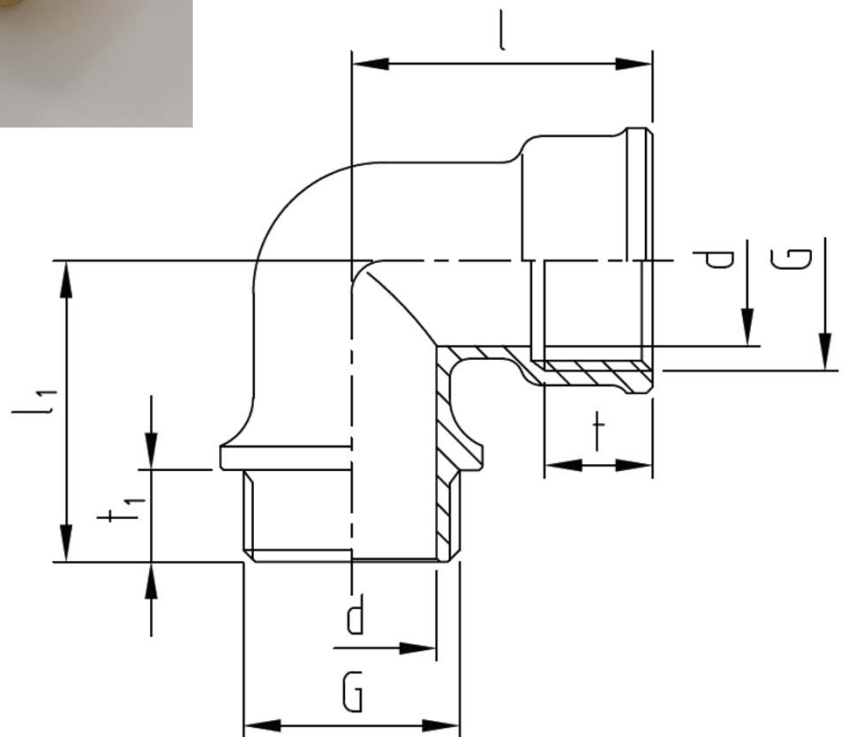

Coude femelle-mâle G2"

Laiton doré

Article 38.697

Matériel	G	d [mm]	l [mm]	l1 [mm]	t [mm]
Laiton brut	2"	50	70	77	23

www.hausammann.com
«schnell und einfach bestellen – immer gut informiert»